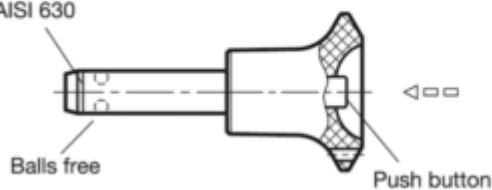

Varenummer: 201136535
 Beskrivelse: E+G
 Kuglepallås GN 113.6-5-35

Mål

Bore for key ring
(ball chain)

Application example

Marking for material
AISI 630

d1 0.04/-0.08	= 5
d2	= 5.5
d3	= 30
d4	= 16
l1 +0.6	= 35
l2 ±1	= 6
l3 -0.2	= 26
Spændkraft (N)	= 24