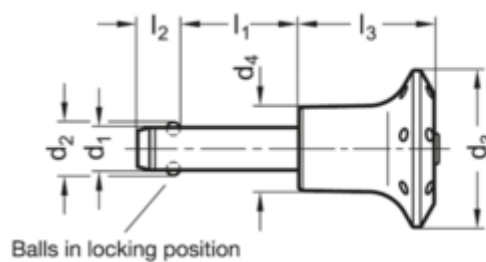

Varenummer: 201136535
 Beskrivelse: E+G
 Kuglepallås GN 113.6-5-35

Mål

Bore for key ring
(ball chain)

Application example

Marking for material
AISI 630

d1 0.04/-0.08	= 5
d2	= 5.5
d3	= 30
d4	= 16
l1 +0.6	= 35
l2 ±1	= 6
l3 -0.2	= 26
Spændkraft (N)	= 24